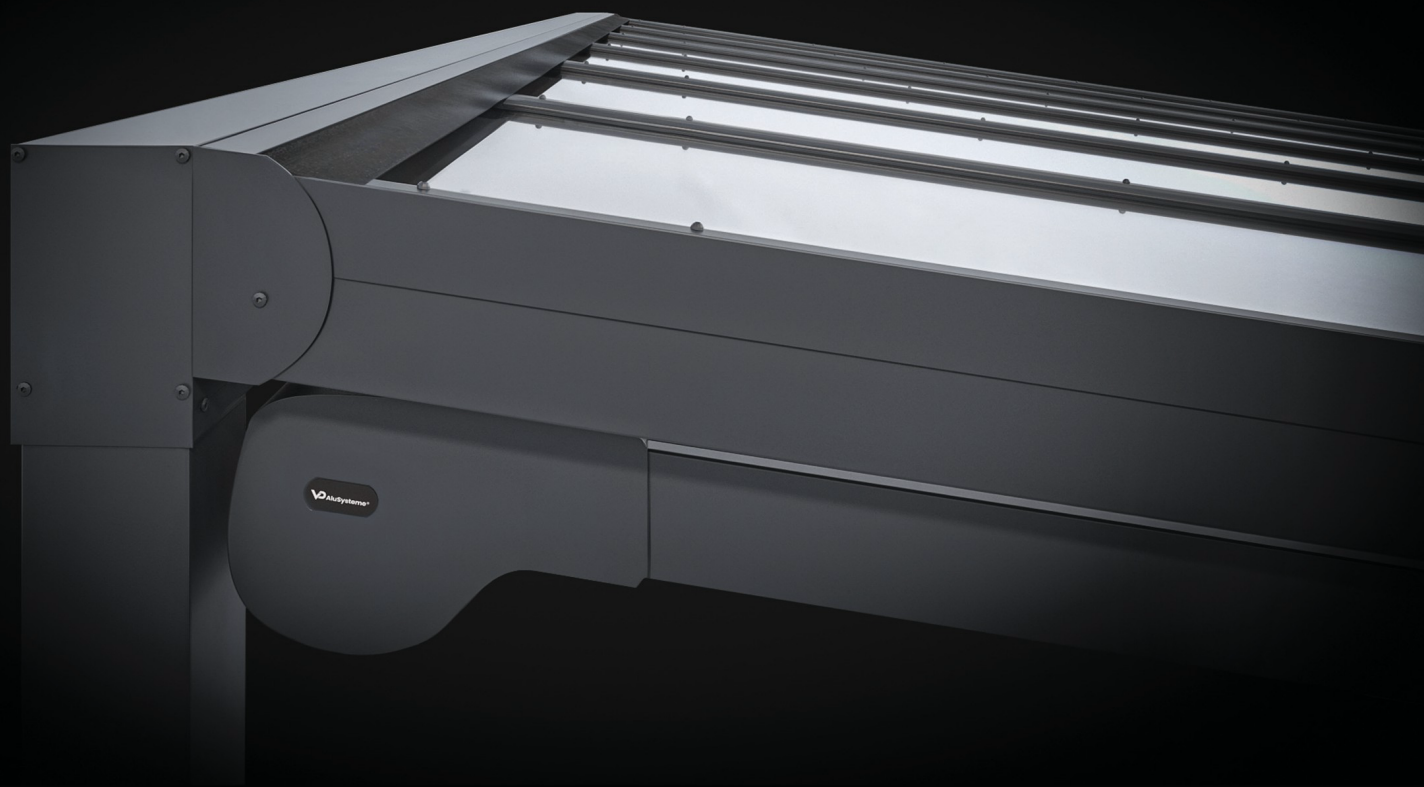

LUDI
OUTDOOR CONCEPT

Markisen Stoffe

MARKISENSTOFFE FÜR VD PRODUKTGRUPPE

LINEA / SOLARA / PERGOLA / LUNA / LUXORA

FARBFAMILIE SUNSET

SUNSET AC420

SUNSET AC421

SUNSET AC423